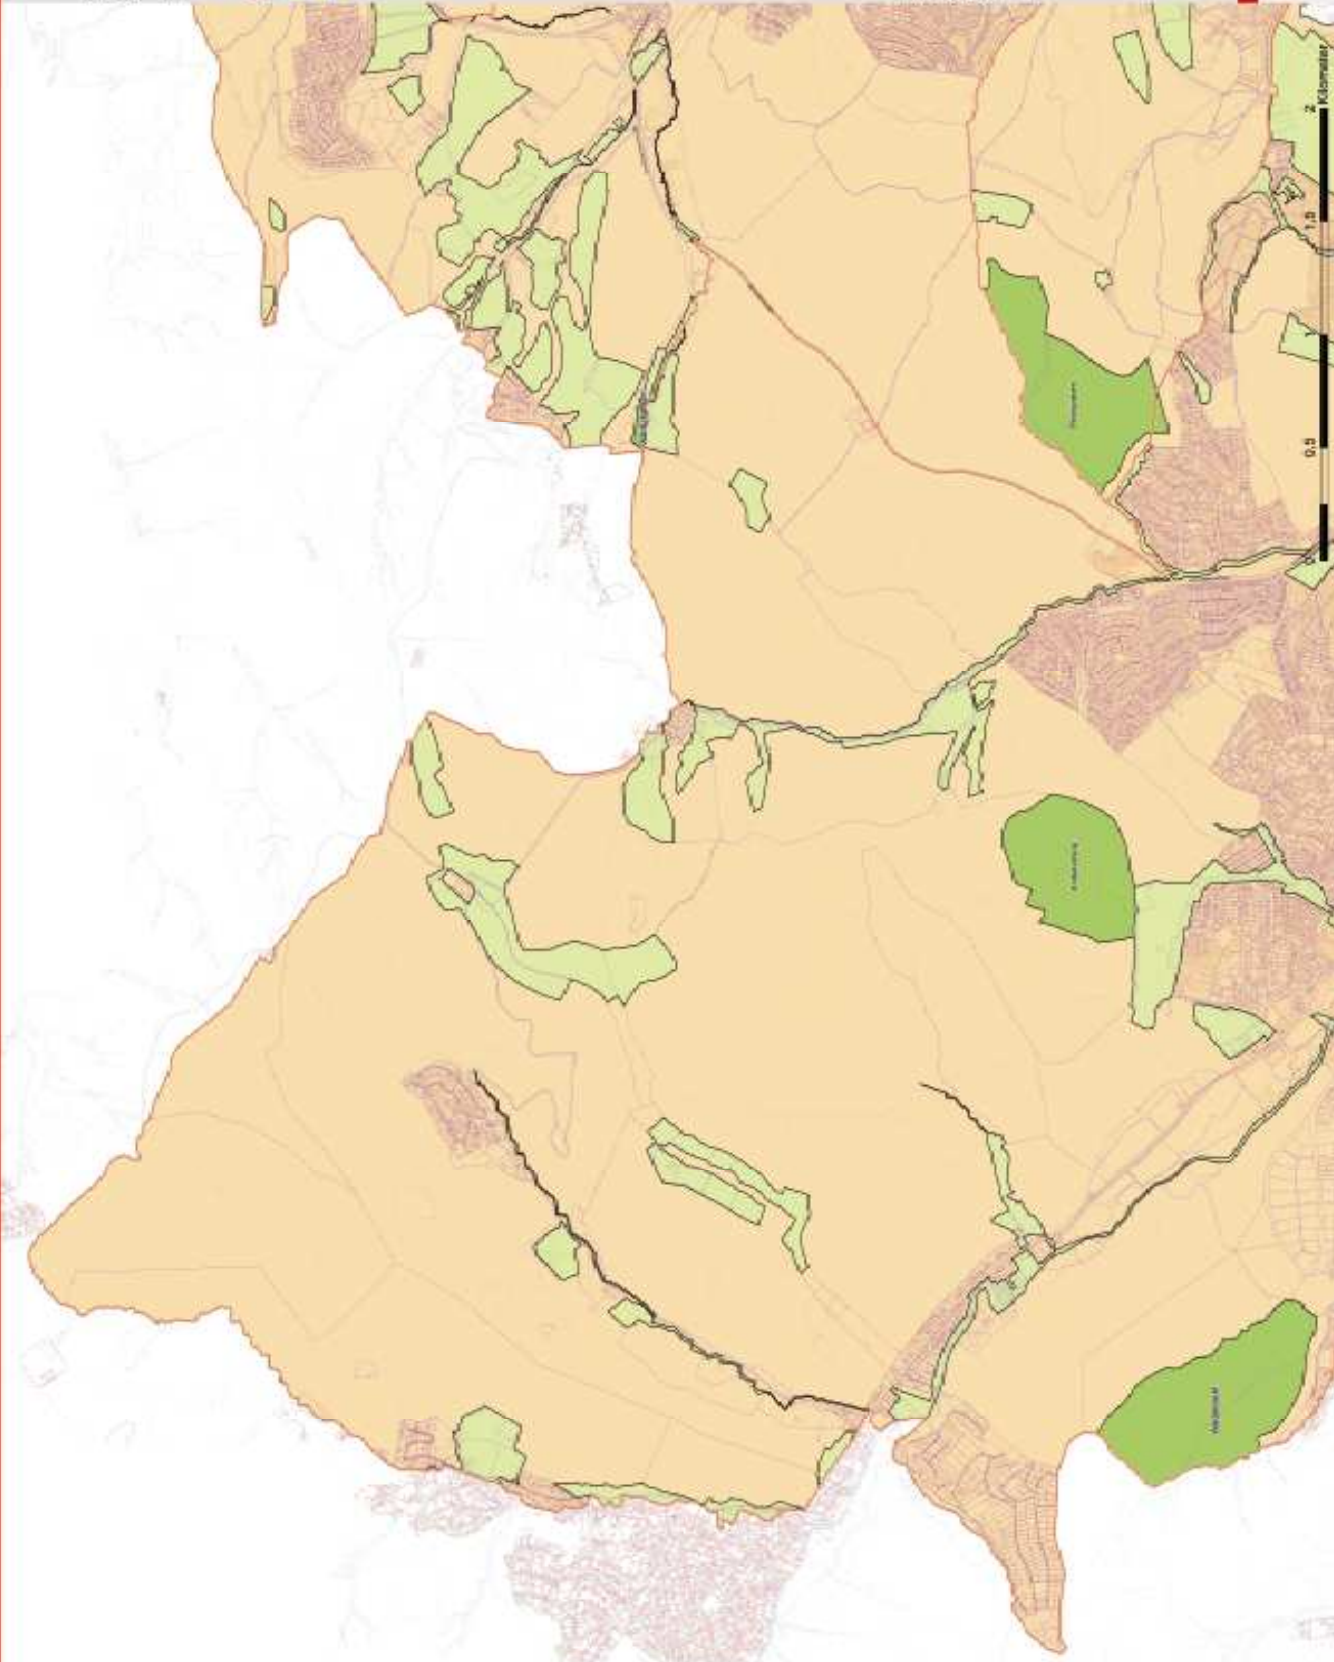

§ 1. Die im eine Anlage zu dieser Verordnung bildenden Plan (Detailansicht 1 bis 5) mit einer ununterbrochenen schwarzen Linie umgrenzten und durch unterschiedliche Färbungen ausgewiesenen Teile werden als der Wiener Teil des Biosphärenparks Wienerwald festgelegt.

Zonen des Biosphärenparks Wienerwald

§ 2. Das Gebiet des Biosphärenparks Wienerwald besteht aus folgenden Zonen:

1. Kernzonen sind im Plan die dunkelgrün gekennzeichneten Flächen;
2. Pflegezonen sind im Plan die hellgrün gekennzeichneten Flächen;
3. Entwicklungszonen sind im Plan die hellbraun gekennzeichneten Flächen.

Stadt+Wien
was ist anders.

Biosphärenpark Wienerwald (Wiener Teil)

Biosphärenpark Wienerwald (Wiener Teil)

Detailansicht 2

Legende:

- Kernzonen
- Pufferzonen
- Entwicklungskorridore
- Grundstücksgrenze

© Magistrat Wien
Kartografie: Werra Umweltstudienbüro UAZZ Falkner und
Landschaftsbüro der Stadt Wien (LAW)
Bemerkung: Überlagerung Wien (Stadt)
© Werra Umweltstudienbüro UAZZ Falkner und
Landschaftsbüro der Stadt Wien (LAW)
Schnittzeitpunkt: Winter/Winter
Werra Umweltstudienbüro UAZZ Falkner und
Landschaftsbüro der Stadt Wien (LAW) Dezember 2006

Biosphärenpark Wienerwald (Wiener Teil)

2

Stadt + Wien
was ist anders.

Biosphärenpark Wienerwald (Wiener Teil)

Biosphärenpark Wienerwald (Wiener Teil)

Detailansicht 3

Legende:

- Kernzonen
- Pflanzzonen
- Entwicklungsstufen
- Grundstücksgrenze