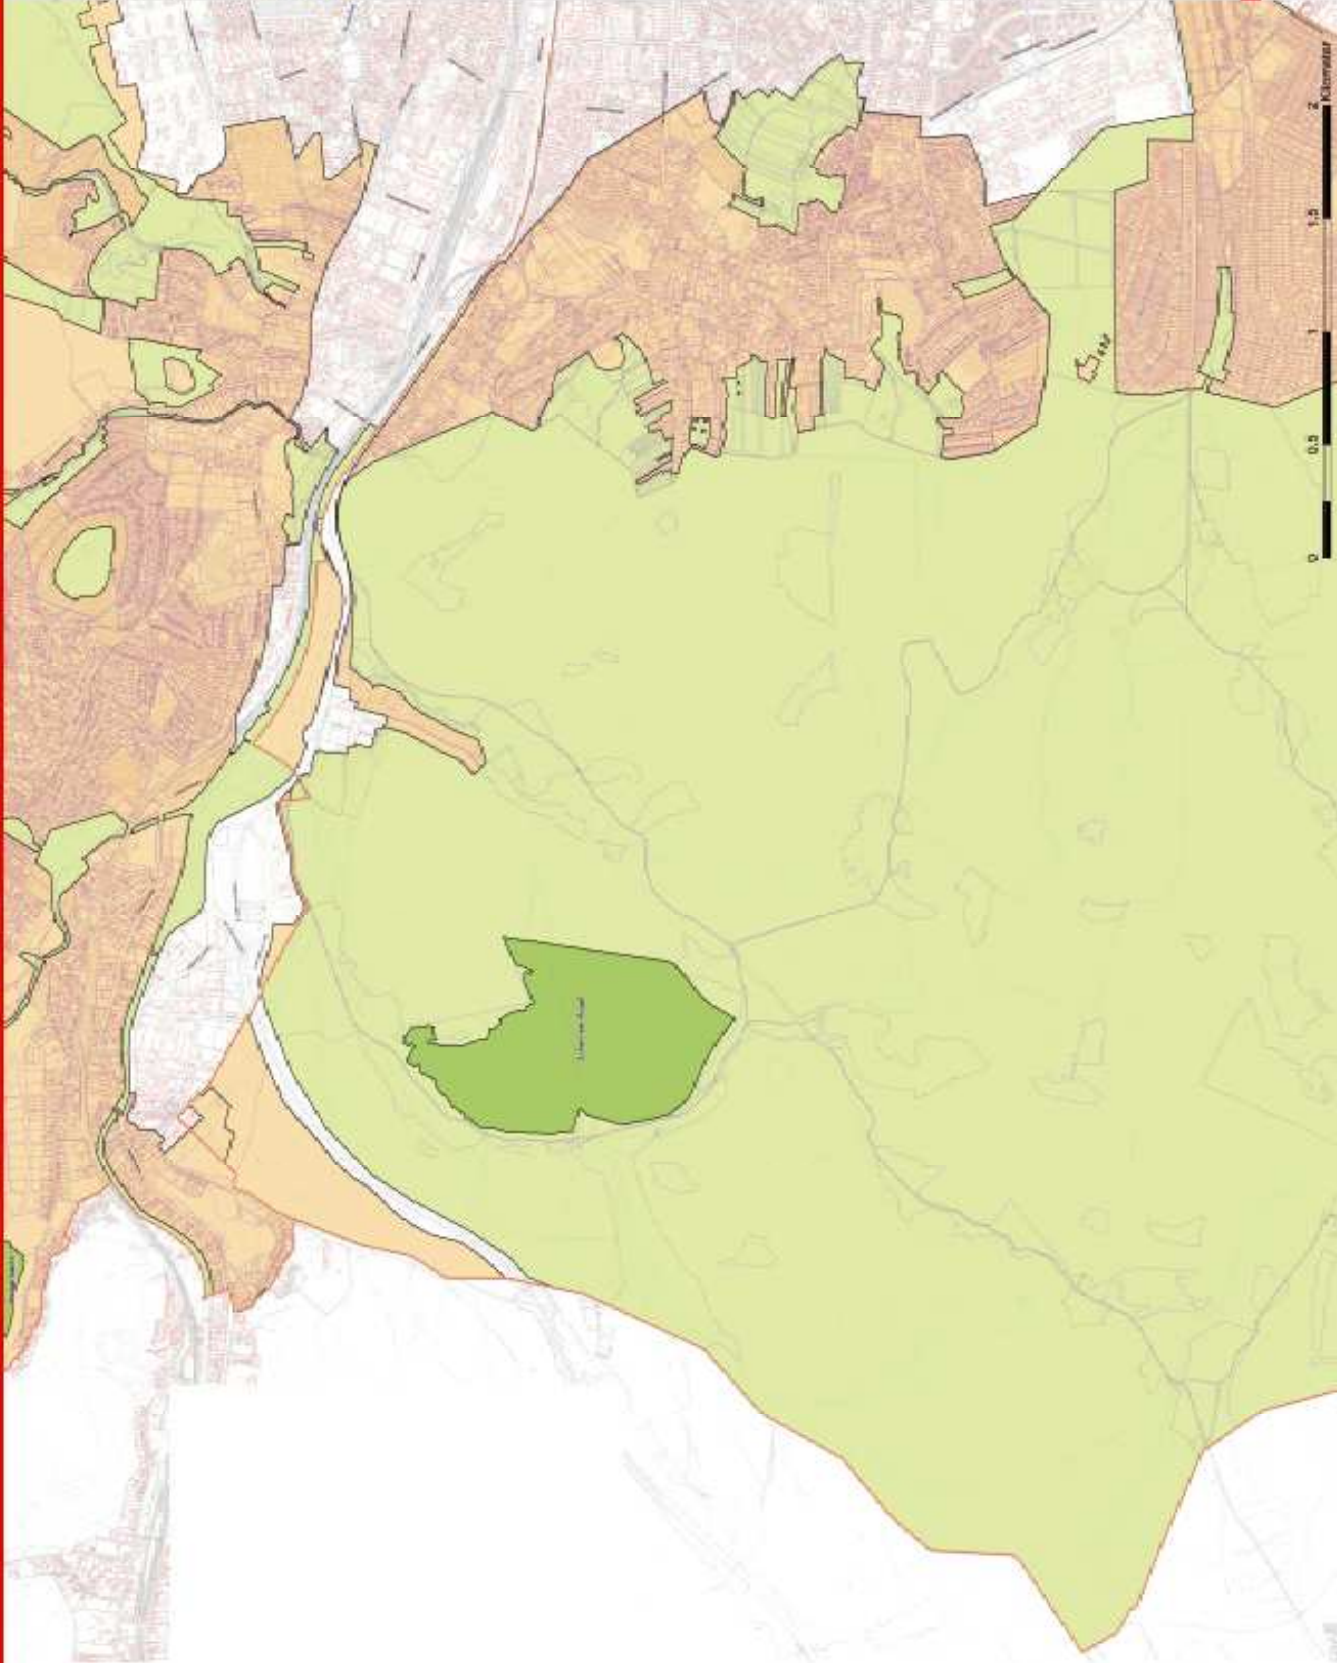

Biosphärenpark Wienerwald (Wiener Teil)

Biosphärenpark Wienerwald (Wiener Teil)

Detailansicht 4

Legende:

- Kernzonen
- Pflegezonen
- Entwicklungskörnen
- Grundstücksgrenze