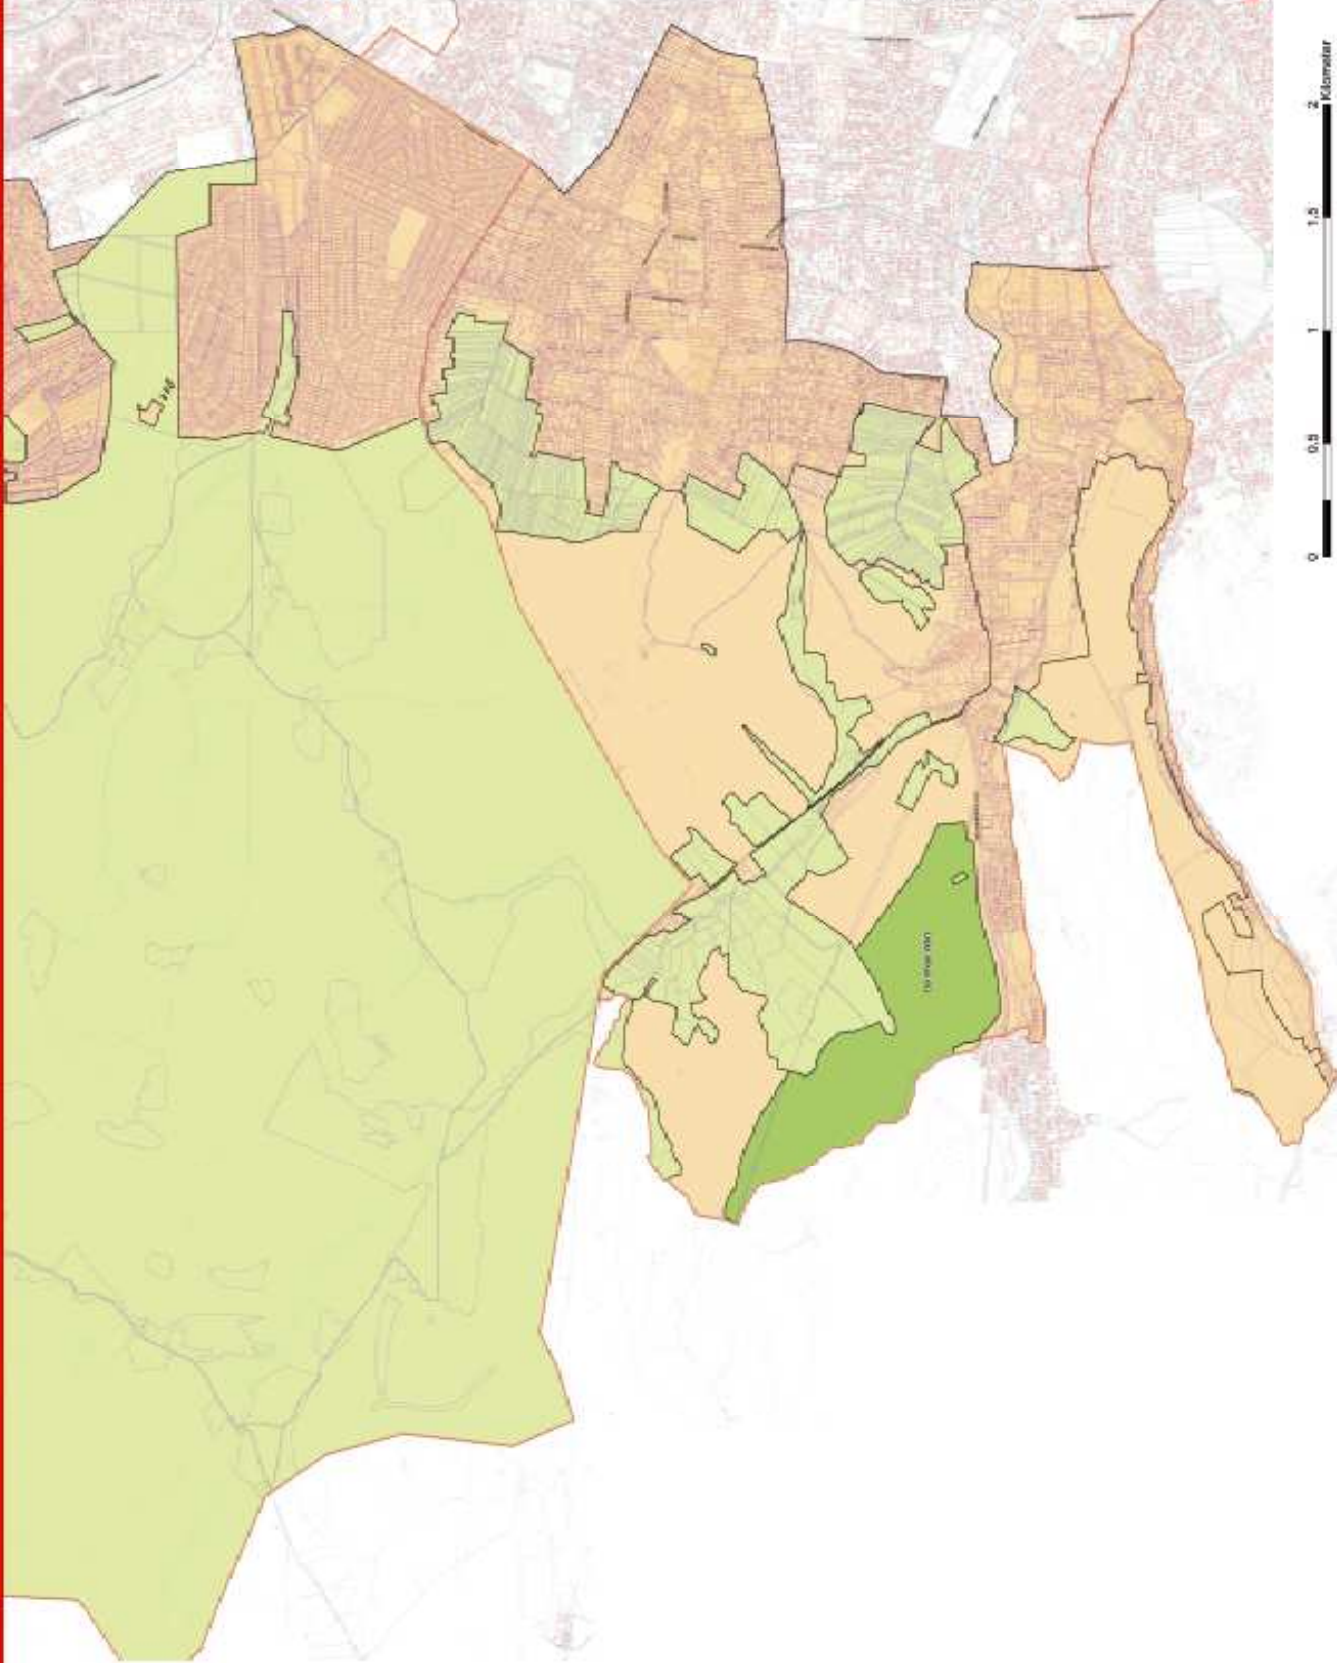

Biosphärenpark Wienerwald (Wiener Teil)

Biosphärenpark Wienerwald (Wiener Teil)

Detailansicht 5

Legende:

- Kernzonen
- Pflegezonen
- Entwicklungszonen
- Grundstücksgrenze

Biosphärenpark Wienerwald (Wiener Teil)

Stadt+Wien
was ist anders.