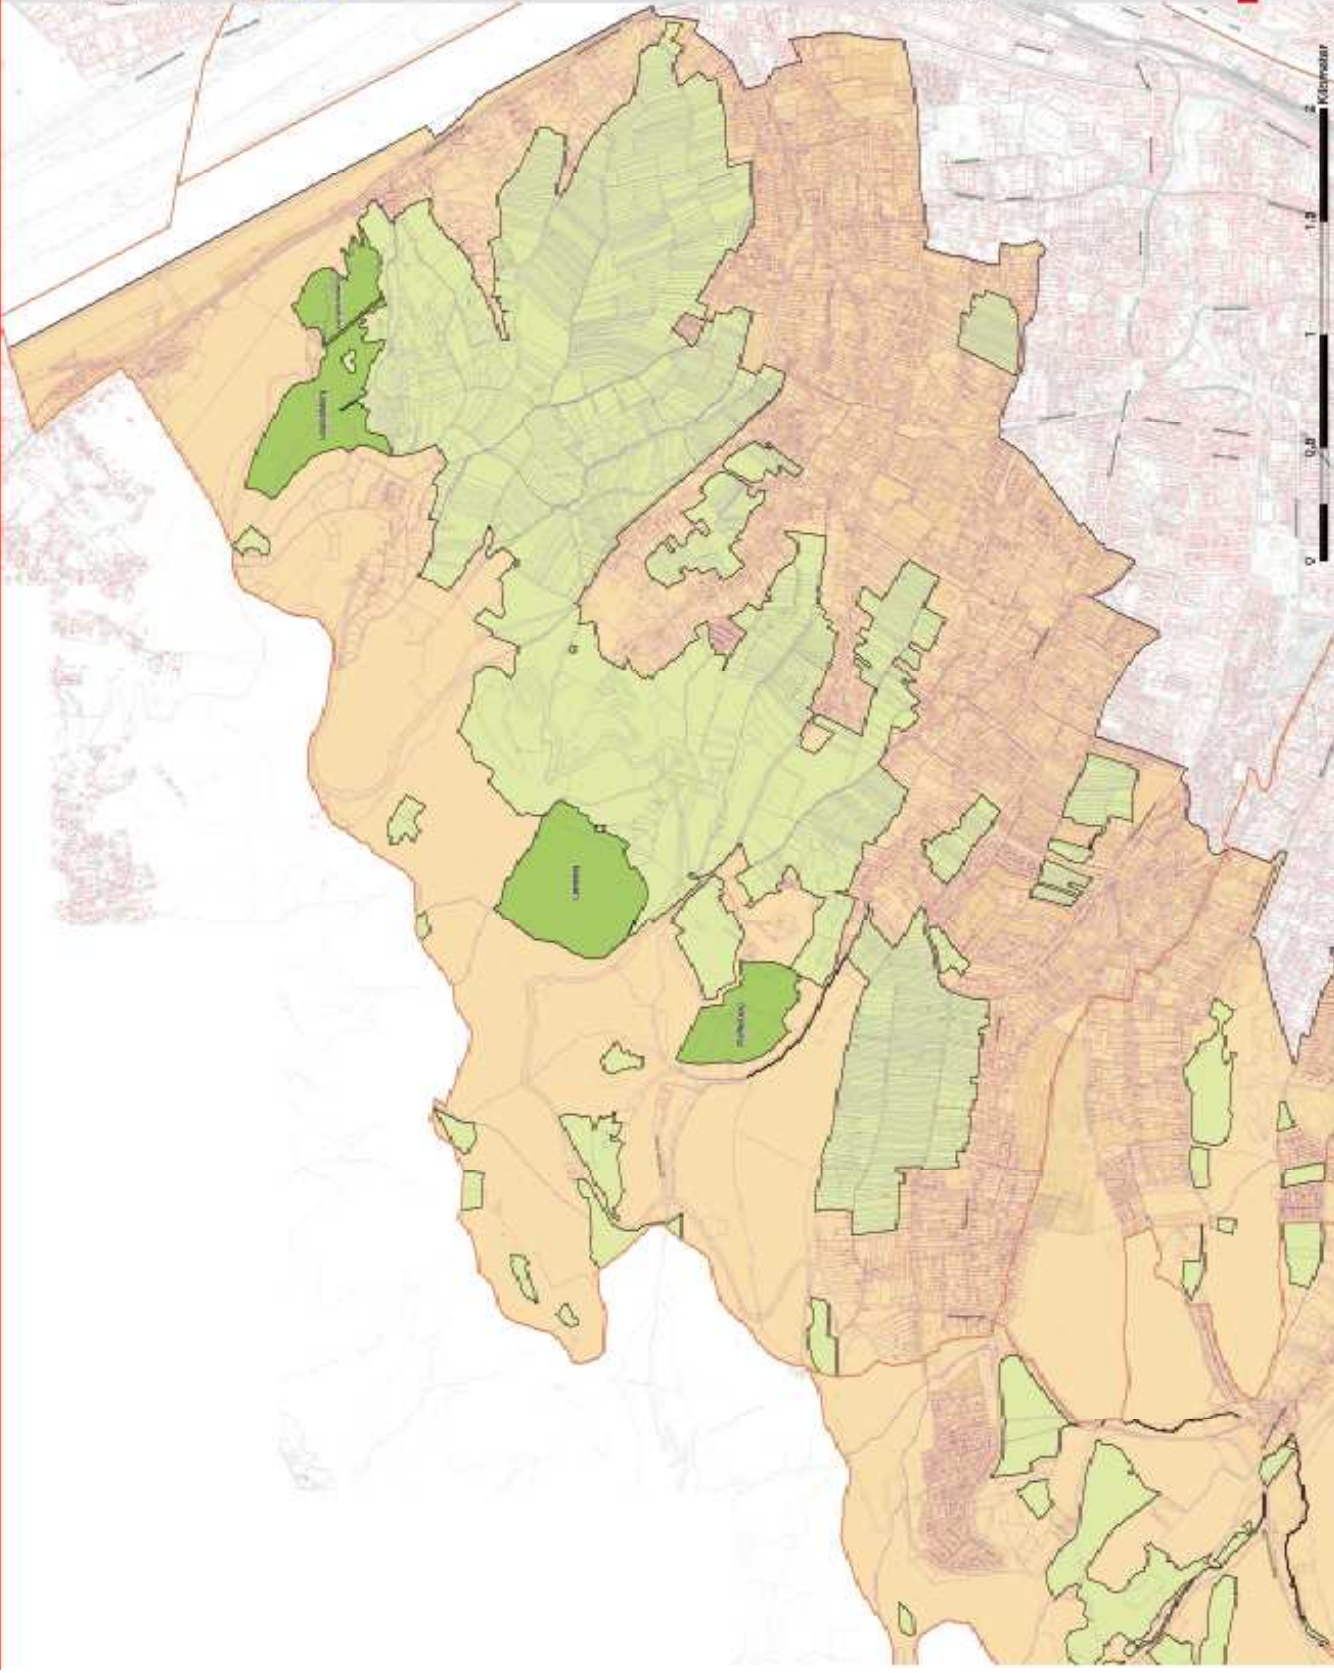

Biosphärenpark Wienerwald (Wiener Teil)

Biosphärenpark Wienerwald (Wiener Teil)

Detailansicht 1

Legende:

- Kernzonen
- Pflegezonen
- Entwicklungszonen
- Grundstücksgrenze

Stadt+Wien
was ist anders.