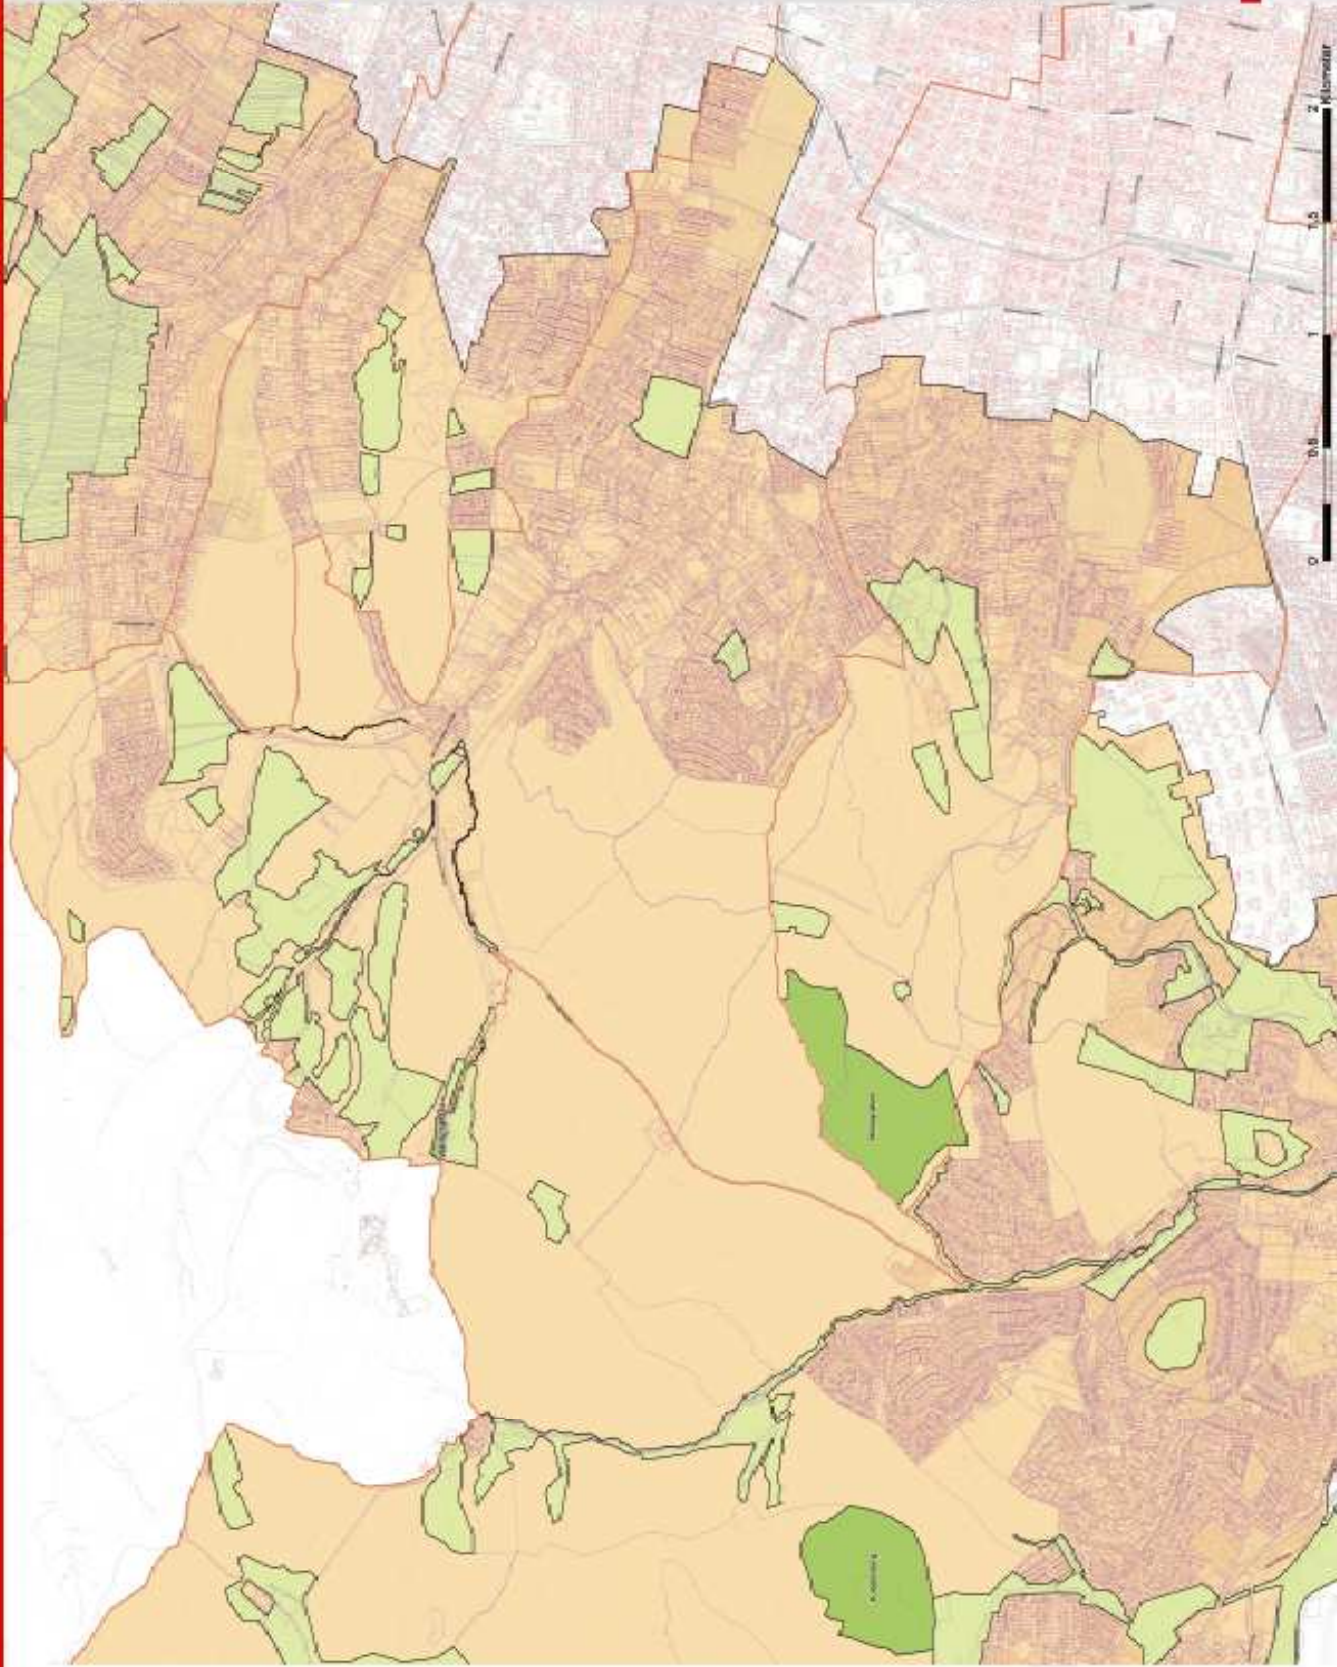

Biosphärenpark Wienerwald (Wiener Teil)

Biosphärenpark Wienerwald (Wiener Teil)

Detailansicht 2

Legende:

- Kernzonen
- Pufferzonen
- Entwicklungskorridore
- Grundstücksgrenze

Biosphärenpark Wienerwald (Wiener Teil)